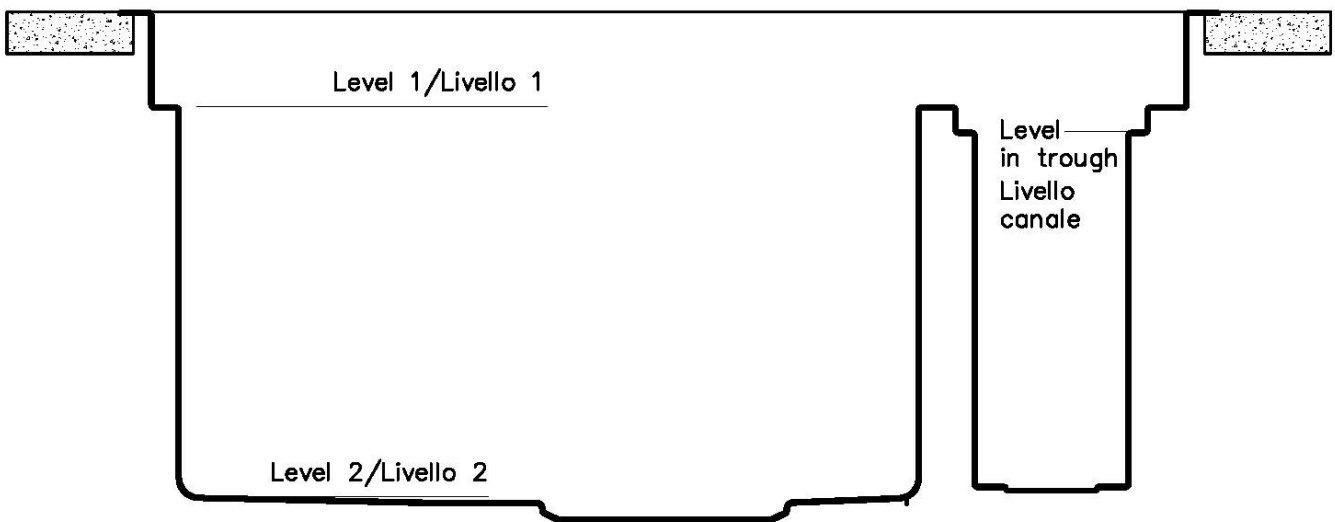

3780 000 Accessories / Accessori

The "rails" system makes it possible to use a combination of numerous accessories. Grids, chopping boards, utensils' ranging system, bowls and containers of different dimensions can be alternated in the workspace with a simple gesture, and can easily be stacked, in order to be on hand at all times.

Il sistema di "corsie" rende possibile l'utilizzo combinato di innumerevoli accessori. Griglie, taglieri, portautensili, vaschette e contenitori di varie dimensioni si alternano nella zona di lavoro con un semplice gesto e possono essere impilati, sempre a portata di mano.