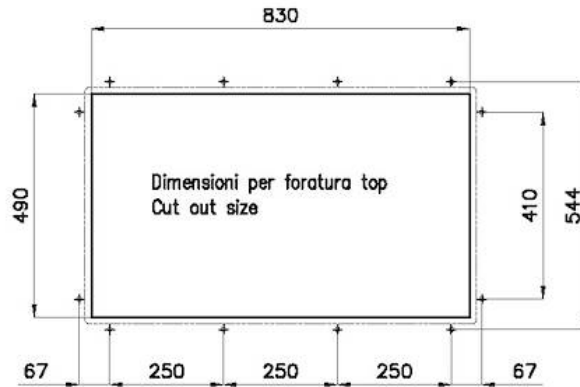

Foster cepillado

Base 90 cm

Anchura 86 cm

Dimensiones 860 x 520 mm

Medida de la cubeta 830 x 350 mm

Hueco de encastre Ver hoja de datos técnicos

Dotaciones estándar Soportes de fijación, junta, desagüe, rebosadero y sifón, Caja de embalaje

8100 618 (in dotazione/supplied with sink)

3780 000 **Level "in trough"/Livello "canale"**

Compatible accessories/Accessori compatibili:

8151 004

8100 618
POSIZIONATA A FILO VASCA / EDGE POSITIONING

8100 618
POSIZIONATA SUL FONDO / BOTTOM POSITIONING

Filotop

FT

SPT

Sottotop

GALERÍA

EL PAQUETE INCLUYE

Rejilla Black
8100 618

Tabla de corte de madera Iroko
8643 117