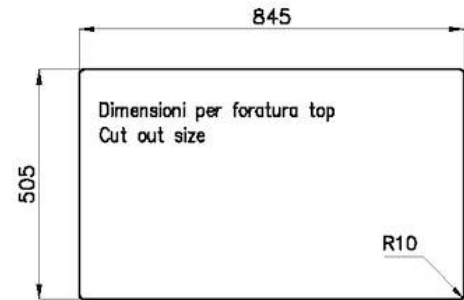

Foster cepillado

Base 90 cm

Anchura 86 cm

Dimensiones 860 x 520 mm

Medida de la cubeta 830 x 350 mm

Hueco de encastre Ver hoja de datos técnicos

Dotaciones estándar Soportes de fijación, junta, desagüe, rebosadero y sifón, Caja de embalaje

8100 618 (in dotazione/supplied with sink)

3780 000 **Level "in trough"/Livello "canale"**

Compatible accessories/Accessori compatibili:

8151 004

8100 618
POSIZIONATA A FILO VASCA / EDGE POSITIONING

8100 618
POSIZIONATA SUL FONDO / BOTTOM POSITIONING

Filotop

FT

SPT

Sottotop

GALERÍA

EL PAQUETE INCLUYE

Rejilla Black
8100 618

Tabla de corte de madera Iroko
8643 117