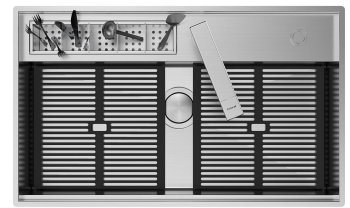

GALERÍA

EL PAQUETE INCLUYE

ACCESORIOS OPCIONALES