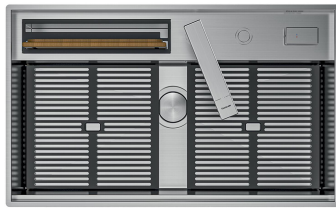

Filotop

FT

SPT

Sottotop

GALERÍA

EL PAQUETE INCLUYE

Rejilla Black
8100 618

Tabla de corte de madera Iroko
8643 117