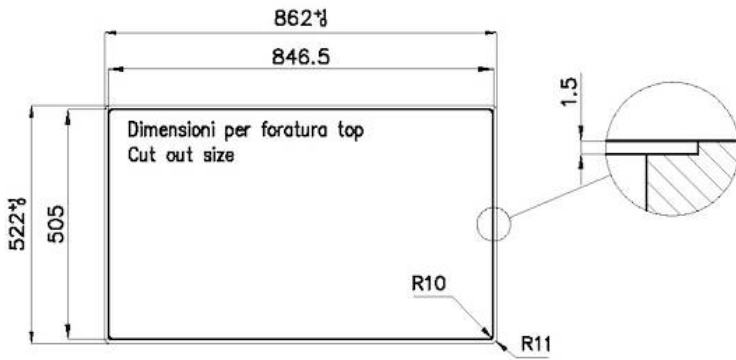

Foster cepillado

Base 90 cm

Anchura 86 cm

Dimensiones 860 x 520 mm

Medida de la cubeta 830 x 350 mm

Hueco de encastre Ver hoja de datos técnicos

Dotaciones estándar Soportes de fijación, junta, desagüe, rebosadero y sifón, Caja de embalaje

8100 618 (in dotazione/supplied with sink)

3780 000 **Level "in trough"/Livello "canale"**

Compatible accessories/Accessori compatibili:

8151 004

8100 618
POSIZIONATA A FILO VASCA / EDGE POSITIONING

8100 618
POSIZIONATA SUL FONDO / BOTTOM POSITIONING

Filotop

FT

SPT

Sottotop

GALERÍA

EL PAQUETE INCLUYE

Rejilla Black
8100 618

Tabla de corte de madera Iroko
8643 117